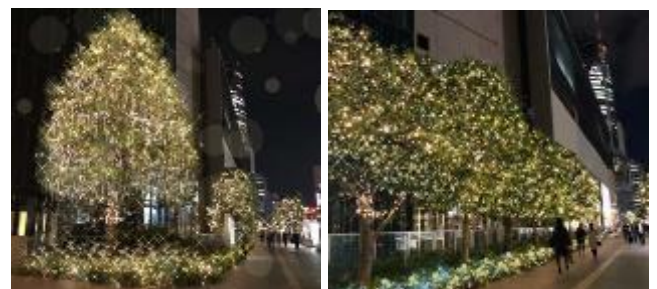

イルミネーション（過去実施の様子）