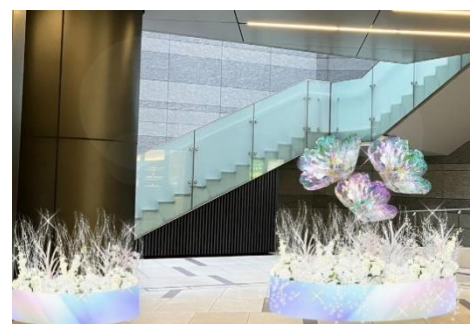

### 【お問合せ先】

名古屋ビルヂング PR 事務局

TEL : 052-589-2862 FAX : 052-589-2861

URL : <https://dainagoyabuilding.com/>

5F スカイガーデン (過去実施の様子)

5F スカイガーデン (イメージ)

B1F サンクンガーデン (イメージ)

#### ④JR セントラルタワーズ・JR ゲートタワー