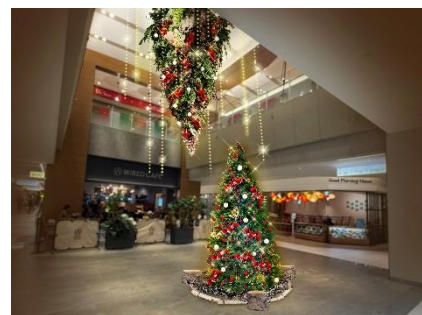

JR ゲートタワー 1F クリスマスツリー (イメージ)

場所：JR ゲートタワー 1F イベントスペース、

タワーズプラザ・ゲートタワープラザ レストラン街 12F 広場ほか

内容：「The Wonder Gift of Christmas」をテーマに、今年も名古屋地区最大級のクリスマスツリーが登場。鮮やかな赤いリボンの力でひと際輝きを放つツリーは、クリスマスギフトを贈るときに感じる“楽しさ”や“喜び”といった幸せな気持ちを表現しています。新しく設置された大型デジタルサイン「リニア GATE ビジョン」とツリー中央を飾る光の回廊が連動することで、会場全体に光の驚きと感動を描きます。

また、タワーズプラザ 12F 広場では、それぞれ異なるテーマでオーナメント装飾された5つのツリーが空間を彩り、ゲートタワープラザ 12F 広場では、Flower Noritake が手掛ける生木にこだわったクリスマスツリーが登場します。お食事とともに煌めくクリスマス空間をお楽しみください。

タワーズプラザ レストラン街 12F 広場 (イメージ)

ゲートタワープラザ レストラン街 12F 広場 (イメージ)