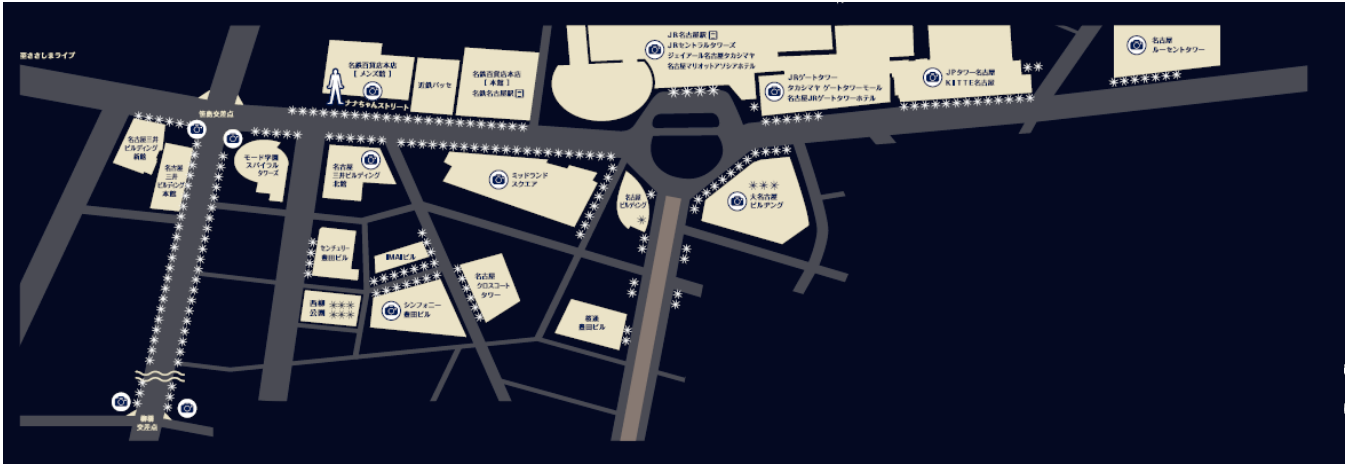

<イルミネーション&クリスマス装飾 実施 MAP>

■名古屋駅周辺

カメラマークの付いたビルのクリスマス装飾とその周辺のイルミネーションは、SNS フォトキャンペーン「メイエキイルミ 2024」の応募対象になります。

※以下は各施設等の情報を抜粋しています。詳しい内容をご希望の方は、各施設のお問合せ先へお願いいたします。

①名古屋ルーセントタワー

1) ウィンターイルミネーション

期間：11/13（水）～1/17（金）

時間：17:00～23:00

場所：名古屋ルーセントタワー南側外構広場

内容：ツリーへのイルミネーションとドーム型イルミネーションを動的に、また色彩豊かに演出いたします。定期的に行うイルミネーションショーもお楽しみください。