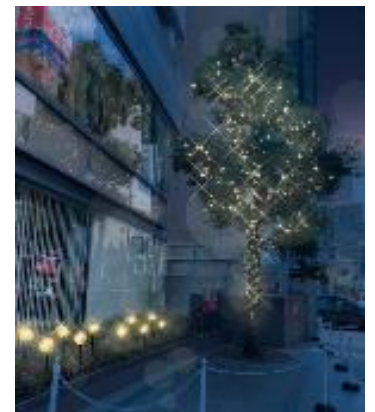

⑨シンフォニー豊田ビル

1) 外構イルミネーション

期間：11/13（水）～2/28（金）

時間：17:00～23:00

内容：シャンパンゴールドに輝く都会の並木道が、来街者を暖かな光で包み込みます。今年からは変化のあるイルミネーション（RGB ライト）を植栽に加えて、人々の視線を集めます。

また、この並木道にBGMを加え、クリスマスの華やぐ季節を彩り豊かに演出します。（BGMは22:00迄）

⑩センチュリー豊田ビル

1) 外構イルミネーション

期間：11/13（水）～2/28（金）

時間：17:00～23:00

⑪名駅 IMAIビル

1) 外構イルミネーション

期間：11/13（水）～2/28（金）

時間：17:00～23:00

【お問合せ先】

トヨタ不動産株式会社 総務部（平日 9:00～17:30）

TEL：052-584-7112

URL：<https://midland-square.com/>（ミッドランドスクエア）

<http://www.towa-r.co.jp/nct/>（名古屋クロスコートタワー）

<https://www.symphony-toyota.jp/>（シンフォニー豊田ビル）

<https://www.century-toyota.jp/>（センチュリー豊田ビル）

イメージ